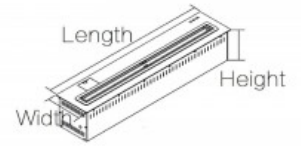

- Remote/WiFi Control
- Flexible customized projects
- 5-stage flame size regulation

- CO 2 sensors
- Room temperature overheating prot.
- Smart Home system integration (Z-wave / Control4)

Item No	Size	Length (mm)	Width (mm)	Height (mm)	Capacity	Heat output
HZ-SR10	18"	457.2	193	168	3 liter	3333W - 4000W/H
HZ-SR24	24"	610	193	168	5 liter	4666W - 5333W
HZ-SR31	31"	800	193	168	8 liter	4666W - 8000W
HZ-SR36	36"	906	193	168	8.5 liter	6000W - 9333W
HZ-SR48	48"	1220	193	168	12.5 liter	9333W - 13333W
HZ-SR60	60"	1524	193	168	16 liter	12000W - 19333W
HZ-SR63	63"	1600	193	168	17 liter	12000W - 20000W

Item No	Size	Length (mm)	Width (mm)	Height (mm)	Capacity	Heat output
HZ-SR72	72"	1829	193	168	20 liter	12666W-22000W
HZ-SR84	84"	2133.6	193	168	24 liter	16000W-26000W
HZ-SR96	96"	2438	193	168	27 liter	22666W-30000W
HZ-SR98	98"	2500	193	168	29 liter	24666W-31333W
HZ-SR120	120"	3048	193	168	41 liter	31333W-38000W
HZ-SR140	140"	3556	193	168	48 liter	36000W-44666W
HZ-SR550	22"	550	193	168	7.5 liter	4600W-8000W