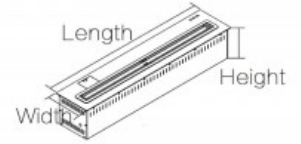

- Remote/WiFi Control
- Flexible customized projects
- 5-stage flame size regulation

- CO 2 sensors
- Room temperature overheating prot.
- Smart Home system integration (Z-wave / Control4/KNX)

Item No	Size	Length (mm)	Width (mm)	Height (mm)	Capacity	Heat output
HZ-SR10	18"	457.2	193	168	3 liter	3333W - 4000W/H
HZ-SR24	24"	610	193	168	5 liter	4666W - 5333W
HZ-SR31	31"	800	193	168	8 liter	4666W - 8000W
HZ-SR36	36"	906	193	168	8.5 liter	6000W - 9333W
HZ-SR48	48"	1220	193	168	12.5 liter	9333W - 13333W
HZ-SR60	60"	1524	193	168	16 liter	12000W - 19333W
HZ-SR63	63"	1600	193	168	17 liter	12000W - 20000W

Item No	Size	Length (mm)	Width (mm)	Height (mm)	Capacity	Heat output
HZ-SR72	72"	1829	193	168	20 liter	12666W-22000W
HZ-SR84	84"	2133.6	193	168	24 liter	16000W-26000W
HZ-SR96	96"	2438	193	168	27 liter	22666W-30000W
HZ-SR98	98"	2500	193	168	29 liter	24666W-31333W
HZ-SR120	120"	3048	193	168	41 liter	31333W-38000W
HZ-SR140	140"	3556	193	168	48 liter	36000W-44666W
HZ-SR550	22"	550	193	168	7.5 liter	4600W-8000W